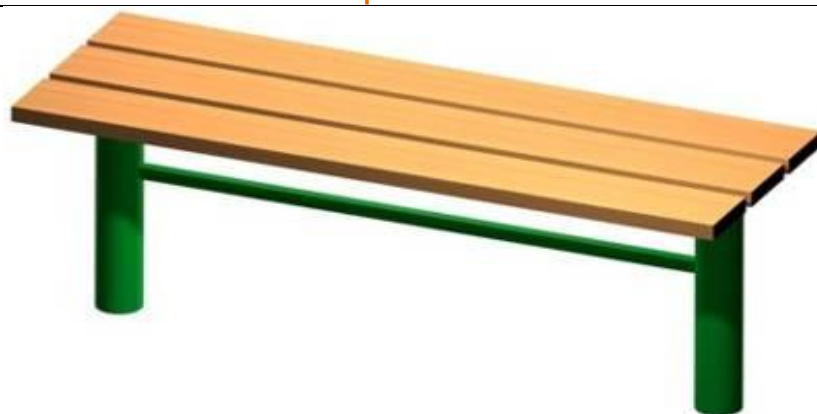

Вариант № 3

Цена за изделие

3 800

Цена за изделие

5 050

Цена за изделие

4 200